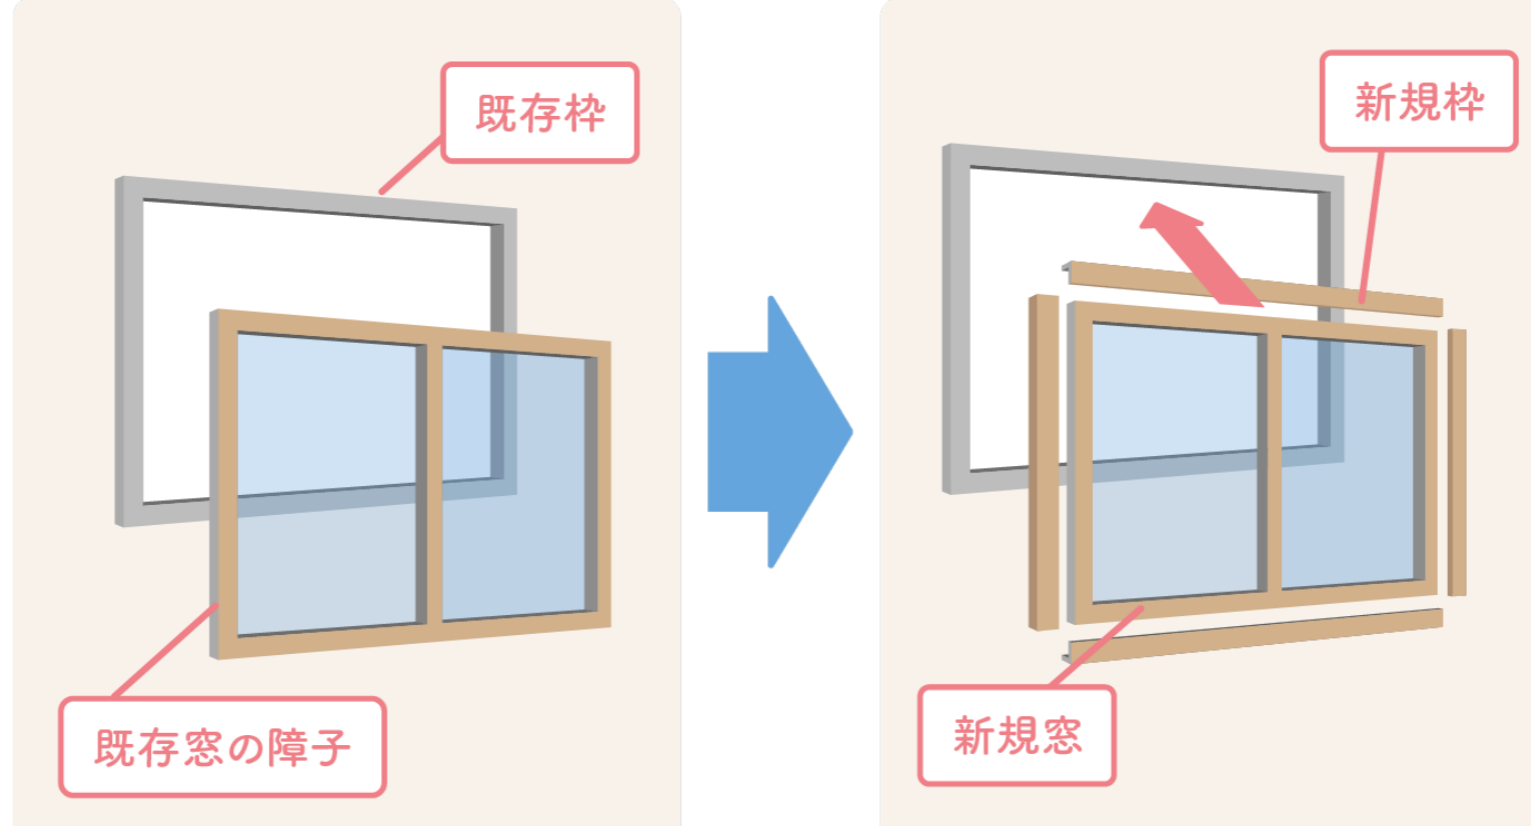

外窓交換 (カバー工法)

今回からドアも対象に

※イメージ画像

	窓面積 (外枠寸法を測定)	SSグレード (Uw値1.1以下)	Sグレード (Uw値1.5以下)	Aグレード (Uw値1.9以下)
大	2.8 m²以上	220,000 円	149,000 円	117,000 円
中	1.6 m²以上 2.8 m²未満	163,000 円	110,000 円	87,000 円
小 極小	0.2 m²以上 1.6 m²未満	109,000 円	74,000 円	58,000 円