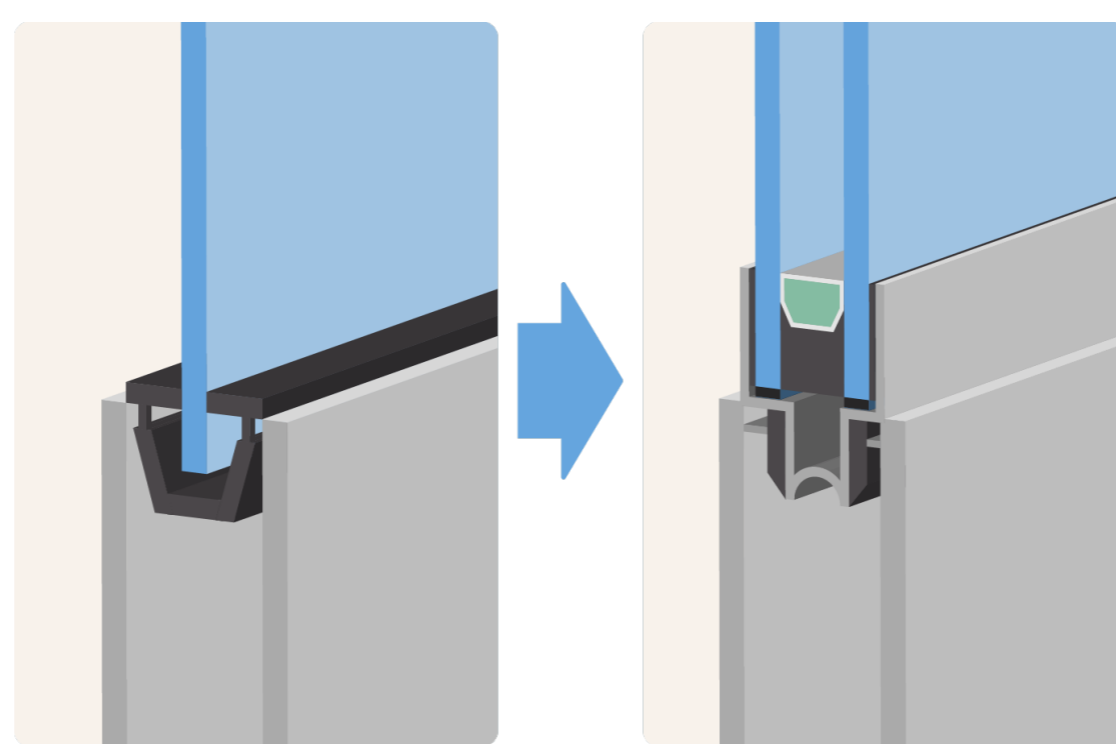

先進的窓リノベ 2024 事業

高い断熱性能を
有する窓へ
リフォームすると

最大 **200** 万円

※戸建て住宅の場合

■補助対象工事 高性能な断熱窓 (Uw値 1.9 以下等) へのリフォーム

ガラス交換

※イメージ画像

	窓面積 (外枠寸法を測定)	SSグレード (Uw値1.1以下)	Sグレード (Uw値1.5以下)	Aグレード (Uw値1.9以下)
大	1.4 m²以上	55,000 円	36,000 円	30,000 円
中	0.8 m²以上 1.4 m²未満	34,000 円	24,000 円	19,000 円
小 極小	0.1 m²以上 0.8 m²未満	11,000 円	7,000 円	5,000 円