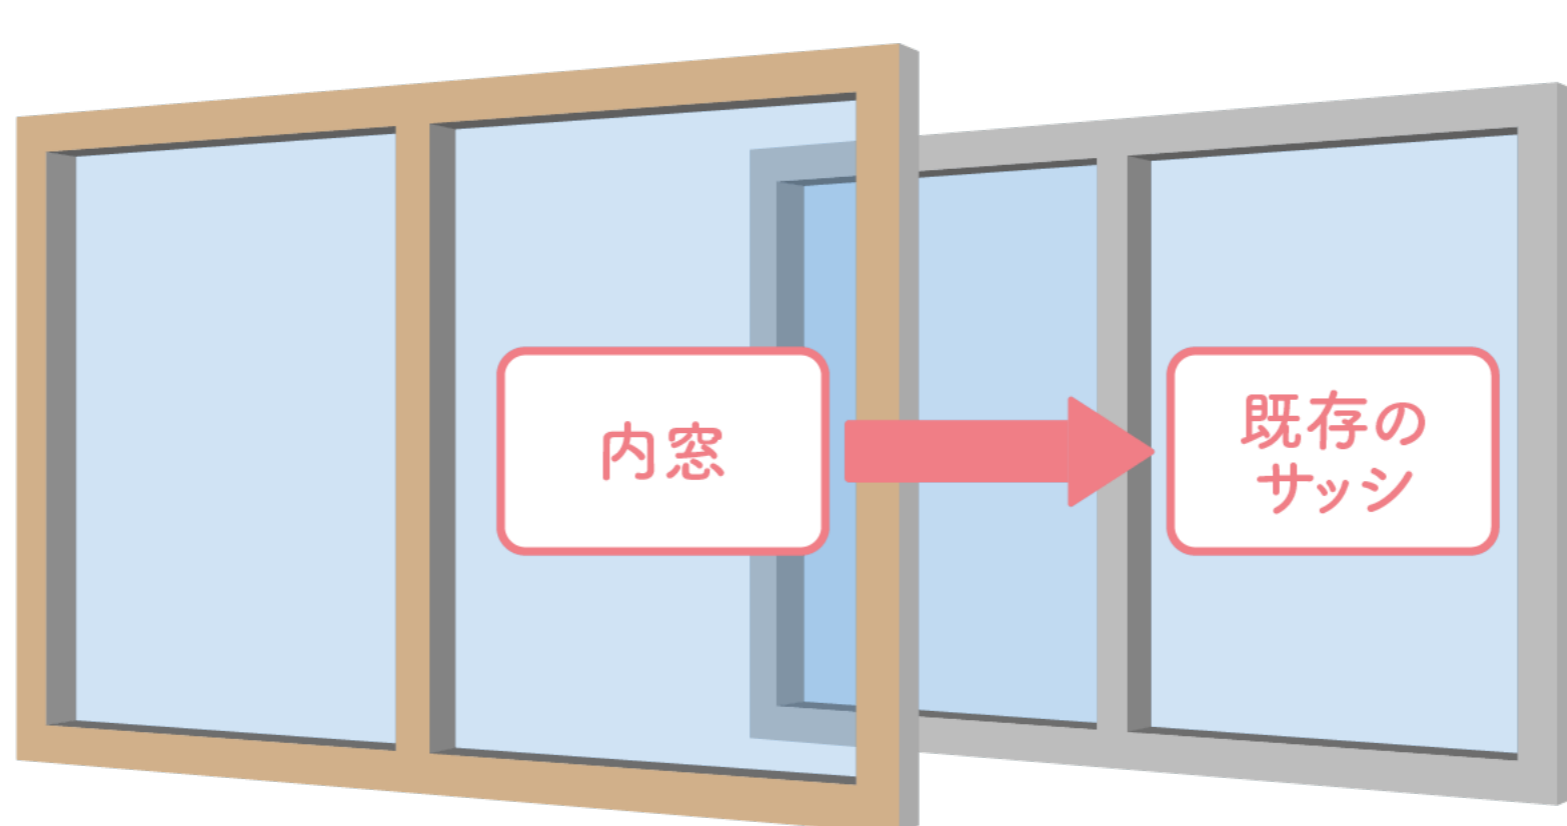

内窓設置

※イメージ画像

	窓面積 (外枠寸法を測定)	SSグレード (Uw値1.1以下)	Sグレード (Uw値1.5以下)	Aグレード (Uw値1.9以下)
大	2.8 m ² 以上	112,000 円	68,000 円	52,000 円
中	1.6 m ² 以上 2.8 m ² 未満	76,000 円	46,000 円	36,000 円
小 極小	0.2 m ² 以上 1.6 m ² 未満	48,000 円	29,000 円	23,000 円