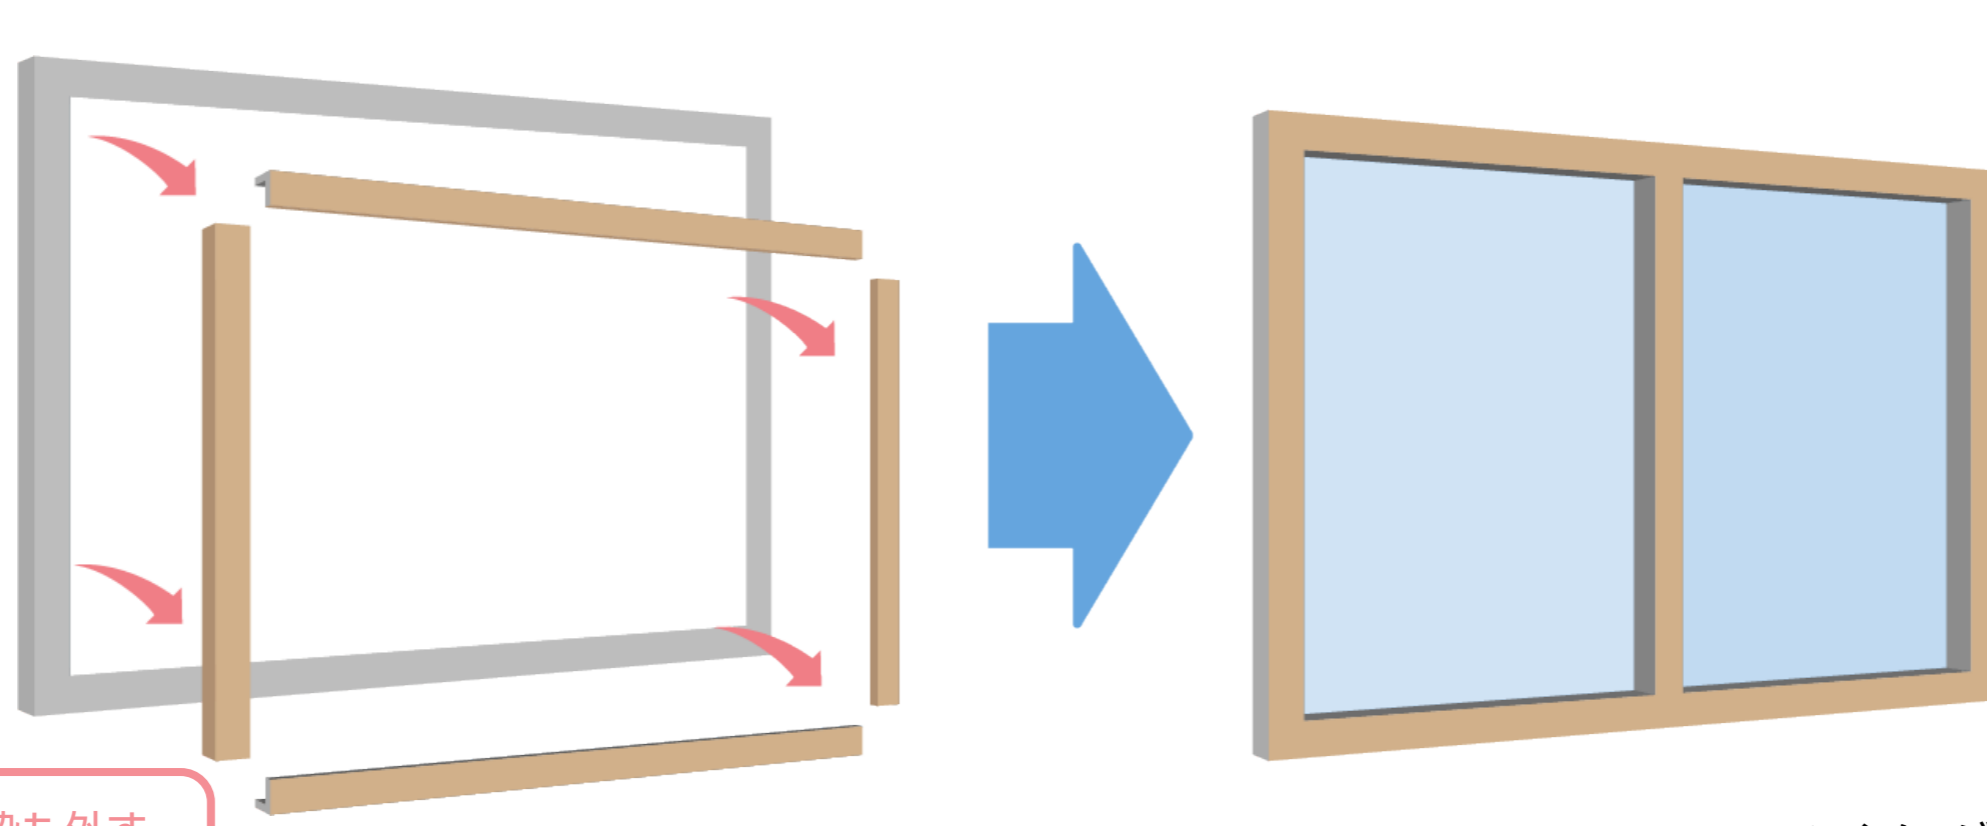

外窓交換 (カバー工法)

今回からドアも対象に

※イメージ画像

	窓面積 (外枠寸法を測定)	SSグレード (Uw値1.1以下)	Sグレード (Uw値1.5以下)	Aグレード (Uw値1.9以下)
大	2.8 m ² 以上	220,000 円	149,000 円	117,000 円
中	1.6 m ² 以上 2.8 m ² 未満	163,000 円	110,000 円	87,000 円
小 極小	0.2 m ² 以上 1.6 m ² 未満	109,000 円	74,000 円	58,000 円

外窓交換 (はつり工法)

今回からドアも対象に

※イメージ画像

	窓面積 (外枠寸法を測定)	SSグレード (Uw値1.1以下)	Sグレード (Uw値1.5以下)	Aグレード (Uw値1.9以下)
大	2.8 m ² 以上	183,000 円	118,000 円	92,000 円
中	1.6 m ² 以上 2.8 m ² 未満	136,000 円	87,000 円	69,000 円
小 極小	0.2 m ² 以上 1.6 m ² 未満	91,000 円	59,000 円	46,000 円