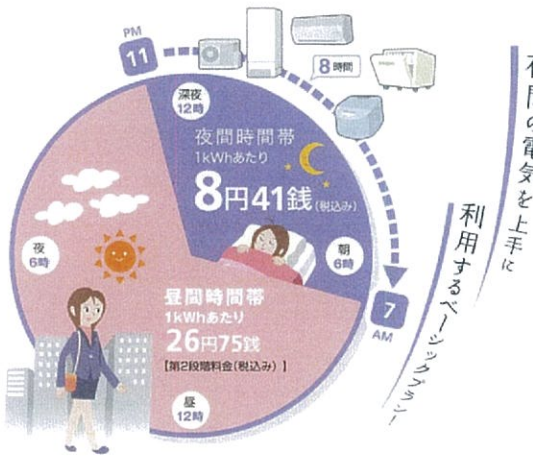

オール電化の暮らしにピッタリ! 生活スタイルに合わせて「やりくりナイト」

時間帯別電灯目 8時間 **やりくりナイト 8**

→「夜11時から翌朝7時まで」の夜間時間帯(8時間)の電気を上手に利用する料金メニューです。

夜間の電気を上手に

利用するメニュー

〈やりくりナイト 8 の料金〉

区分	単位	料金単価(税込)
基本料金	6kVA以下の場合	1契約 1,365円00銭
	6kVAをこえる場合最初の10kVAまで	1契約 1,890円00銭
	上記をこえる	1kVA 315円00銭
電力単料金	最初の90kWhまで	1kWh 19円86銭
	昼間 90kWhをこえ230kWhまで	1kWh 26円75銭
	230kWhをこえる	1kWh 28円66銭
	夜間	1kWh 8円41銭

●使用量は、昼間と夜間に分けて計量します。
○昼間時間帯/午前7時～午後11時 ○夜間時間帯/午後11時～翌日午前7時

●5時間通電機器・通電制御型夜間蓄熱式機器をお使いのお客さまは、次の表の金額が割引されます。

区分	単位	料金単価(税込)
5時間通電機器割引額	貯湯式電気温水器	1kVA 241円50銭
	蓄熱式暖房器等	1kVA 189円00銭
通電制御型夜間蓄熱式機器割引額(マイコン制御)	貯湯式電気温水器	1kVA 199円50銭
	蓄熱式暖房器等	1kVA 168円00銭

※電気料金は、上記単価をもとに算定された金額に、燃料費調整額を加算した金額となります。

時間帯別電灯目 10時間 **やりくりナイト S**

→昼間時間帯の200kWhまでは、基本使用料金でご利用でき、「夜10時から翌朝8時までの夜間時間帯(10時間)の電気を上手に利用できる料金メニューです。

使用量が比較的少ない
ご家庭にオススメのプラン!

〈やりくりナイト S の料金〉

区分	単位	料金単価(税込)
基本使用料金	6kVA以下の場合	1契約 5,565円00銭
	6kVAをこえる場合最初の10kVAまで	1契約 6,090円00銭
	上記をこえる	1kVA 315円00銭
電力単料金	昼間 200kWhをこえる	1kWh 33円24銭
	夜間	1kWh 8円58銭