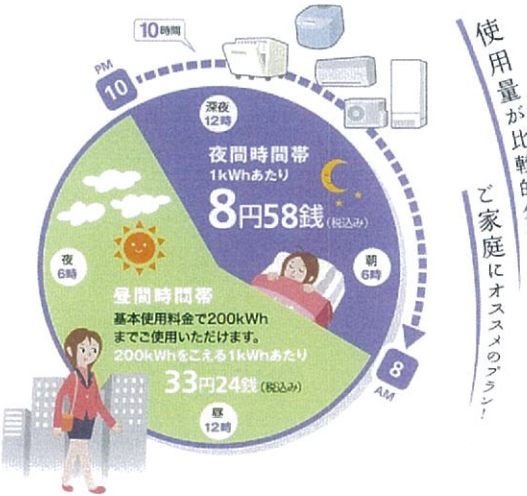

オール電化の暮らしにピッタリ! 生活スタイルに合わせて「やりくりナイト」

時間帯別電灯目 8時間 **やりくりナイト 8**

→「夜11時から翌朝7時まで」の夜間時間帯(8時間)の電気を上手に利用する料金メニューです。

夜間の電気を上手に

利用するメニュー

〈やりくりナイト 8 の料金〉

区分	単位	料金単価(税込)
基本料金	6kVA以下の場合	1契約 1,365円00銭
	6kVAをこえる場合最初の10kVAまで	1契約 1,890円00銭
	上記をこえる	1kVA 315円00銭
電力単料金	最初の90kWhまで	1kWh 19円86銭
	昼間 90kWhをこえ230kWhまで	1kWh 26円75銭
	230kWhをこえる	1kWh 28円66銭
	夜間	1kWh 8円41銭

●使用量は、昼間と夜間に分けて計量します。
○昼間時間帯/午前7時～午後11時 ○夜間時間帯/午後11時～翌日午前7時

●5時間通電機器・通電制御型夜間蓄熱式機器をお使いのお客さまは、次の表の金額が割引されます。

区分	単位	料金単価(税込)
5時間通電機器割引額	貯湯式電気温水器	1kVA 241円50銭
	蓄熱式暖房器等	1kVA 189円00銭
通電制御型夜間蓄熱式機器割引額(マイコン制御)	貯湯式電気温水器	1kVA 199円50銭
	蓄熱式暖房器等	1kVA 168円00銭

※電気料金は、上記単価をもとに算定された金額に、燃料費調整額を加算した金額となります。

時間帯別電灯目 10時間 **やりくりナイト S**

→昼間時間帯の200kWhまでは、基本使用料金でご利用でき、「夜10時から翌朝8時までの夜間時間帯(10時間)の電気を上手に利用できる料金メニューです。

使用量が比較的少ない
ご家庭にオススメのプラン!

〈やりくりナイト S の料金〉

区分	単位	料金単価(税込)
基本使用料金	6kVA以下の場合	1契約 5,565円00銭
	6kVAをこえる場合最初の10kVAまで	1契約 6,090円00銭
	上記をこえる	1kVA 315円00銭
電力単料金	昼間 200kWhをこえる	1kWh 33円24銭
	夜間	1kWh 8円58銭

●使用量は、昼間と夜間に分けて計量します。
○昼間時間帯/午前8時～午後10時 ○夜間時間帯/午後10時～翌日午前8時
※電気料金は、上記単価をもとに算定された金額に、燃料費調整額を加算した金額となります。

時間帯別電灯目 10時間 **やりくりナイト 10**

→「夜10時から翌朝8時まで」の夜間時間帯(10時間)の電気を上手に利用する料金メニューです。

プラス2時間で朝夜に炊事洗濯
ゆったりワイドプラン!