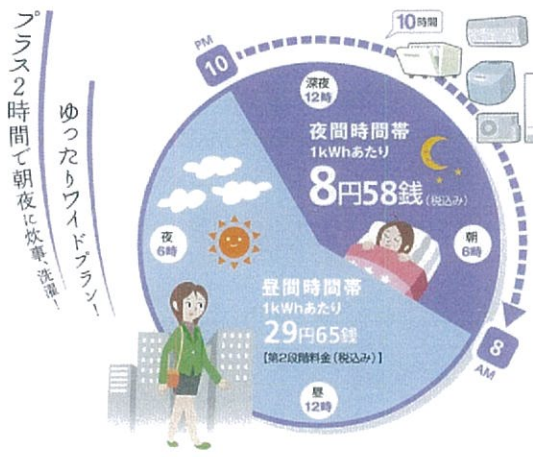

オール電化の暮らしにピッタリ! 生活スタイルに合わせて「やりくりナイト」

時間帯別電灯目 8時間 **やりくりナイト 8**

→「夜11時から翌朝7時まで」の夜間時間帯(8時間)の電気を上手に利用する料金メニューです。

夜間の電気を上手に

利用するメニュー

〈やりくりナイト 8 の料金〉

区分	単位	料金単価(税込)
基本料金	6kVA以下の場合	1契約 1,365円00銭
	6kVAをこえる場合最初の10kVAまで	1契約 1,890円00銭
	上記をこえる	1kVA 315円00銭
電力単料金	最初の90kWhまで	1kWh 19円86銭
	昼間 90kWhをこえ230kWhまで	1kWh 26円75銭
	230kWhをこえる	1kWh 28円66銭
	夜間	1kWh 8円41銭

※電気料金は、上記単価をもとに算定された金額に、燃料費調整額を加算した金額となります。

時間帯別電灯目 10時間 **やりくりナイト S**

→昼間時間帯の200kWhまでは、基本使用料金でご利用でき、「夜10時から翌朝8時までの夜間時間帯(10時間)の電気を上手に利用できる料金メニューです。

使用量が比較的少ない
ご家庭にオススメのプラン!

〈やりくりナイト S の料金〉

区分	単位	料金単価(税込)
基本使用料金	6kVA以下の場合	1契約 5,565円00銭
	6kVAをこえる場合最初の10kVAまで	1契約 6,090円00銭
	上記をこえる	1kVA 315円00銭
電力単料金	昼間 200kWhをこえる	1kWh 33円24銭
	夜間	1kWh 8円58銭

●使用量は、昼間と夜間に分けて計量します。
○昼間時間帯/午前8時～午後10時 ○夜間時間帯/午後10時～翌日午前8時
※電気料金は、上記単価をもとに算定された金額に、燃料費調整額を加算した金額となります。

時間帯別電灯目 10時間 **やりくりナイト 10**

→「夜10時から翌朝8時まで」の夜間時間帯(10時間)の電気を上手に利用する料金メニューです。

プラス2時間で朝夜に炊事洗濯
ゆったりワイドプラン!